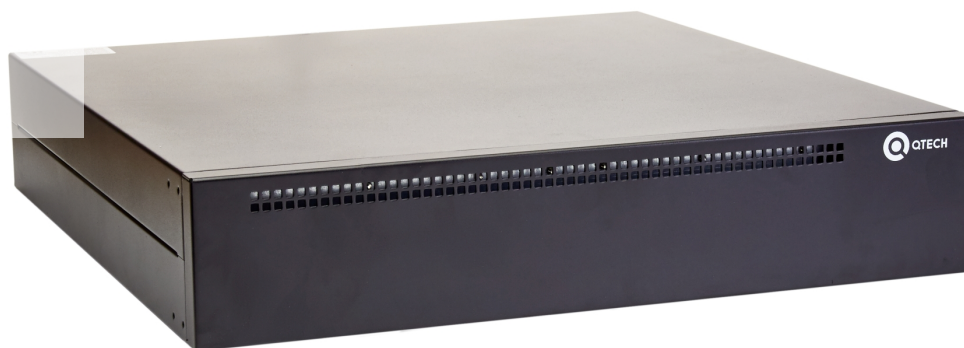

Батарейный модуль внешний для ИБП серии OLS, 2000ВА, 2U

QPS-OLS-2RM-LC- BAT-8x7Ah

Технические характеристики

Батарея

Время заряда батарей, ч	8
Батарея	12В 7.0Ач
Тип батареи	закрытого типа, свинцово-кислотная
Количество батарей, шт	8