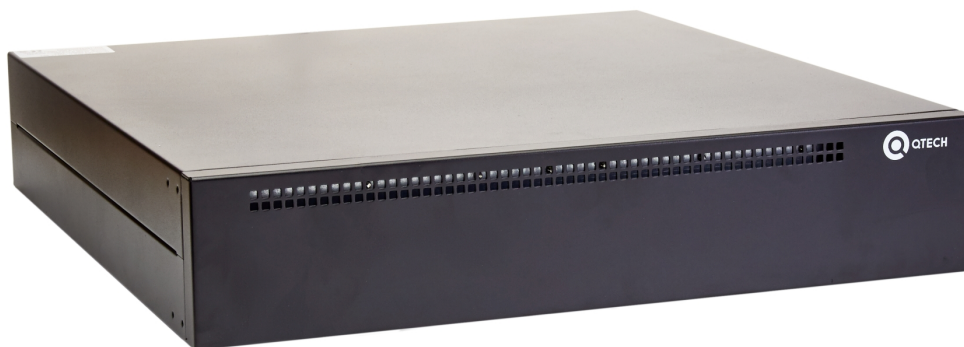

## Батарейные модули

Батарейный модуль внешний для ИБП серии OLS,  
3000ВА, 2U